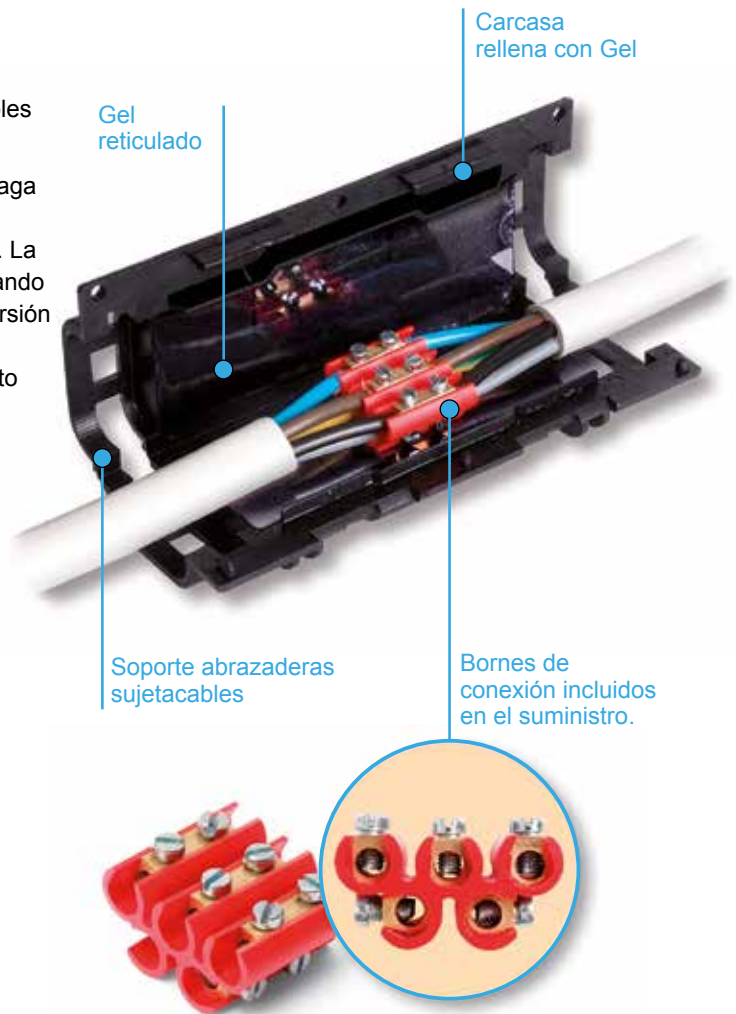

## Torpedos aislantes con gel polimérico reticulado y conectores incluidos listos para usar **Super Klik & Klik Mini**

La nueva gama de empalmes rápidos **Super Klik** son una excelente opción para la conexión recta o derivada de cables 0,6/1kV con hasta 5 conductores.

Su carcasa fabricada en material auto-extinguible no propaga la llama, ofrece una extraordinaria solidez y resistencia habiendo superado exigentes pruebas de flexión y torsión. La conexión de clase 2 cumple con la norma CEI 64-8, quedando asegurada la estanqueidad de la misma incluso bajo inmersión en agua gracias al eficaz trabajo del Gel polimérico ya reticulado de larga duración y reaccible en todo momento que incorpora el mecanismo.

### Aprobaciones:

- Prestaciones eléctricas: CEI EN 50393 (con prueba bajo chorro de agua y agua entre las almas del cable).
- Grado de Protección: IP-X8, en clase 2 según CEI 64-8.
- No propaga la llama: auto-extinguible, con baja emisión de humos y gases tóxicos y corrosivos según CEI 20-35 / IEC 60332-1 / HD405-1 (según sea el caso).
- Gel: UL 94-HB.
- Mezcla envoltorio: UL 94-V2.
- Temperatura de funcionamiento: <90 °C.
- Temperatura de instalación: -40 °C / +50 °C.

# Empalmes aislantes IPX8 con Gel

- Con conector incluido
- Listos para usar