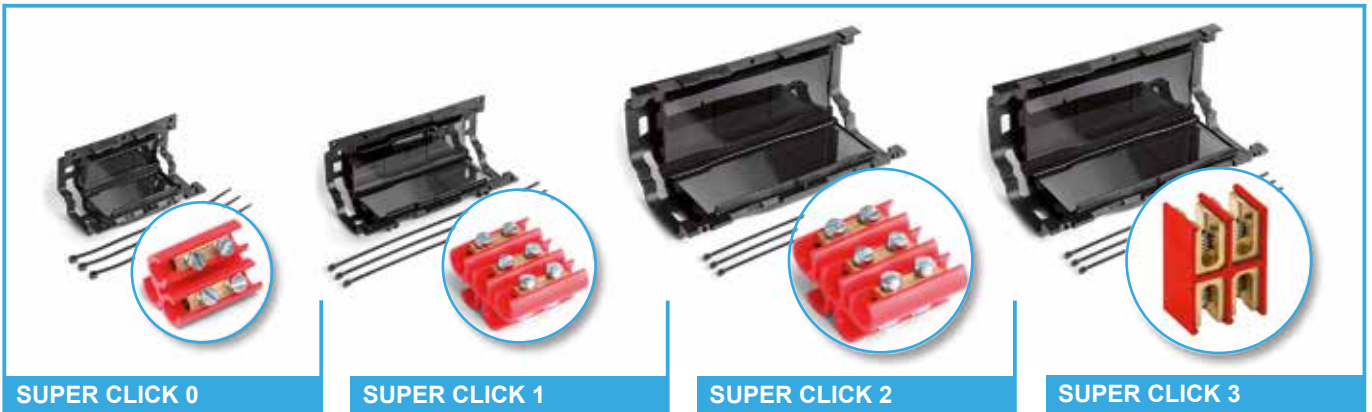

SUPER CLIK 0

SUPER CLIK 1

SUPER CLIK 2

SUPER CLIK 3

● Para conductores de cobre

Tipo de empalme	Nº de líneas máx.	Sec. mm² por línea			Ø máx. de cables (mm)	Dimensiones externas (mm)			Referencia	Unid. emb.	P.V.P. €/u.
		Recto Pas.	Derivado Pas. Derv.			A x B x C					
Recto/Derivado	3	0,5 - 1,5	-	-	10	71 x 38 x 23			SUPER CLIK MINI L	1	10,92
	2	-	2,5 - 6	1 - 2,5	10	71 x 38 x 23			SUPER CLIK MINI Y	1	10,92
	3	1,5 - 6	1,5 - 4	1,5 - 2,5	14	95 x 43 x 28			SUPER CLIK 0	1	22,16
	5	1,5 - 6	4	2,5	20,5	150 x 56 x 30			SUPER CLIK 1	1	34,65
	5	4 - 16	10	6	30	220 x 85 x 46			SUPER CLIK 2	1	71,02
	4	-	4 - 25	1,5 - 16	30	220 x 85 x 46			SUPER CLIK 3	1	78,78