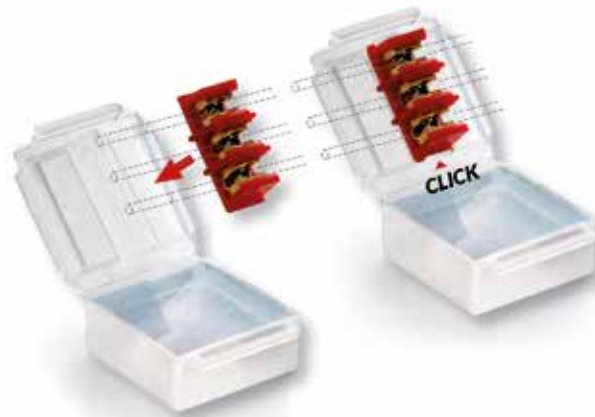

La regleta de conexión es un elemento suelto, independiente, que facilita la colocación de los cables; finalizada la conexión, la regleta se fija al interior de la tapa con un solo click. Al cerrar la caja, la conexión penetra en el gel incorporado, listo para usar, lográndose una conexión IP-X8, con la capacidad para ser sumergida incluso bajo el agua.

Características:

- Listo para usar, re-accesible en todo momento
- Ideal para instalaciones exteriores, bajo tierra ó completamente sumergidas
- Bloque de conexión de fijación rápida
- Permite aplicar tensión inmediatamente
- Para conexiones rectas o derivadas
- Para cables aislados rígidos o flexibles desde a 1 a 6 mm²
- No caduca
- Libre de halógenos
- Resistente UV

Con conectores integrados
Reacesibles, no caducan
De aplicación inmediata

Ejemplos de Instalación

Mini-cajas aislantes con Gel

- Para hilo
- Con conector incluido

Modo de empleo

1. Realizar la conexión

Conexión Recta

Conexión Derivada

2. Fijar el borne a la tapa de la caja

3. Cerrar la caja

IP68
OFFICIALLY
TESTED | **IMQ**

● Para conductores de cobre

Capacidad conector Cant. x sección	Dimensiones externas (mm)			Referencia	Forma de suministro	Nº Kits en blíster	P.V.P. € Kit	Total € blíster
	Largo (A)	Ancho (B)	Alto (C)					
1 x 1-6 mm ²	50	x 29	x 22	BRAVO 1-6	Blíster	1	10,54	10,54
3 x 1-6 mm ²	53	x 49	x 22	BRAVO 3-6	Blíster	1	12,50	12,50
1 x 1-4 mm ²	41	x 28	x 19	MINIBRAVO 1	Blíster	3	6,69	20,08
2 x 1-4 mm ²	45	x 37	x 24	MINIBRAVO 2	Blíster	1	9,41	9,41
3 x 1-4 mm ²	53	x 39	x 24	MINIBRAVO 3	Blíster	1	11,40	11,40