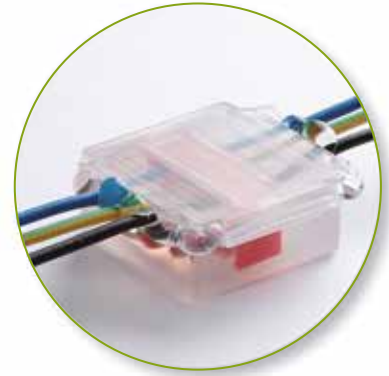

La regleta de conexión es un elemento suelto, independiente, que facilita la colocación de los cables; finalizada la conexión, la regleta se fija al interior de la tapa con un solo click. Al cerrar la caja, la conexión penetra en el gel incorporado, listo para usar, lográndose una conexión IP-X8, con la capacidad para ser sumergida incluso bajo el agua.

Características:

- Listo para usar, re-accesible en todo momento
- Ideal para instalaciones exteriores, bajo tierra ó completamente sumergidas
- Bloque de conexión de fijación rápida
- Permite aplicar tensión inmediatamente
- Para conexiones rectas o derivadas
- Para cables aislados rígidos o flexibles desde a 1 a 6 mm²
- No caduca
- Libre de halógenos
- Resistente UV

Con conectores integrados
Reacesibles, no caducan
De aplicación inmediata

Ejemplos de Instalación

Mini-cajas aislantes con Gel

- Para hilo
- Con conector incluido

Modo de empleo

1. Realizar la conexión

Conexión Recta

Conexión Derivada

2. Fijar el borne a la tapa de la caja

3. Cerrar la caja

IP68
OFFICIALLY
TESTED | **IMQ**

● Para conductores de cobre

Capacidad conector Cant. x sección	Dimensiones externas (mm)			Referencia	Forma de suministro	Nº Kits en blíster	P.V.P. € Kit	Total € blíster
	Largo (A)	Ancho (B)	Alto (C)					
1 x 1-6 mm ²	50	x 29	x 22	BRAVO 1-6	Blíster	1	10,54	10,54
3 x 1-6 mm ²	53	x 49	x 22	BRAVO 3-6	Blíster	1	12,50	12,50
1 x 1-4 mm ²	41	x 28	x 19	MINIBRAVO 1	Blíster	3	6,69	20,08
2 x 1-4 mm ²	45	x 37	x 24	MINIBRAVO 2	Blíster	1	9,41	9,41
3 x 1-4 mm ²	53	x 39	x 24	MINIBRAVO 3	Blíster	1	11,40	11,40