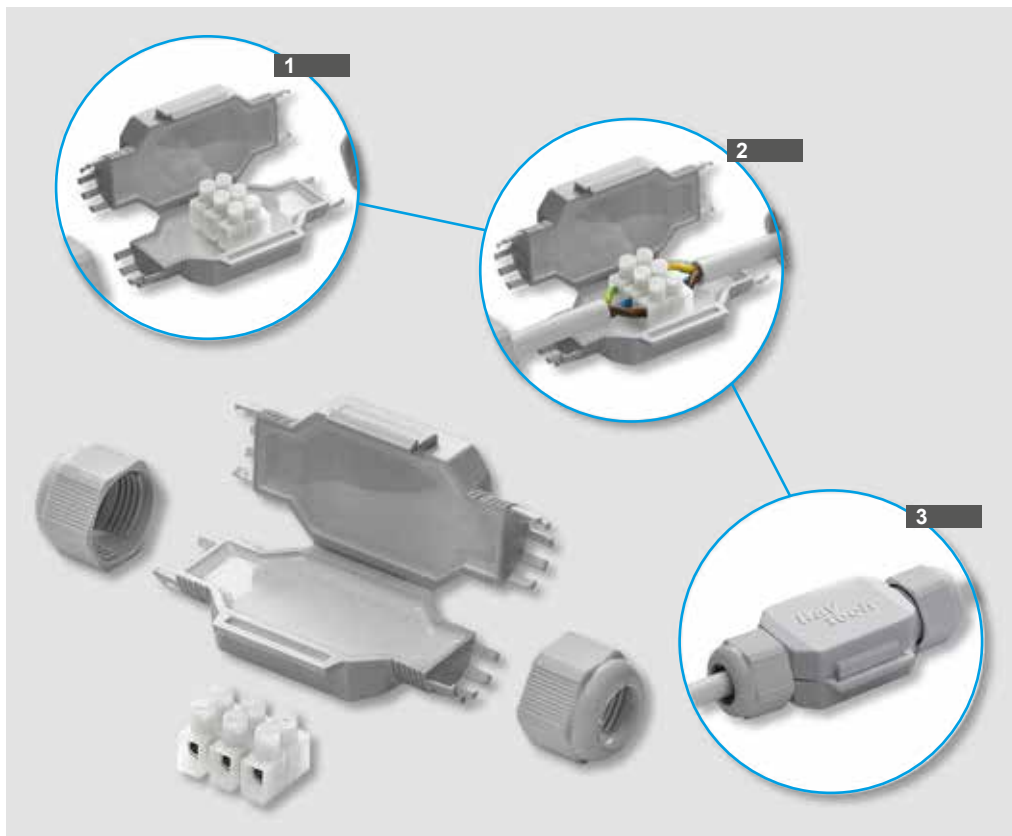

- Con conector incluido
- Listos para usar

**1**  
 Seleccionar el empalme más adecuado en función del nº y calibre de los conductores, así como de las dimensiones exteriores en función del espacio donde se ha de alojar.

**2**  
 Recortar las membranas de acceso para pasar los cables a través de las tuercas prensa-cables, conectar los hilos a la regleta e introducir en el mini-torpedo sumergiendo la conexión en el gel aislante.

**3**  
 Cerrar la tapa a presión y roscar las tuercas de los prensa-cables para asegurar la estanqueidad y evitar tirones involuntarios de los cables.