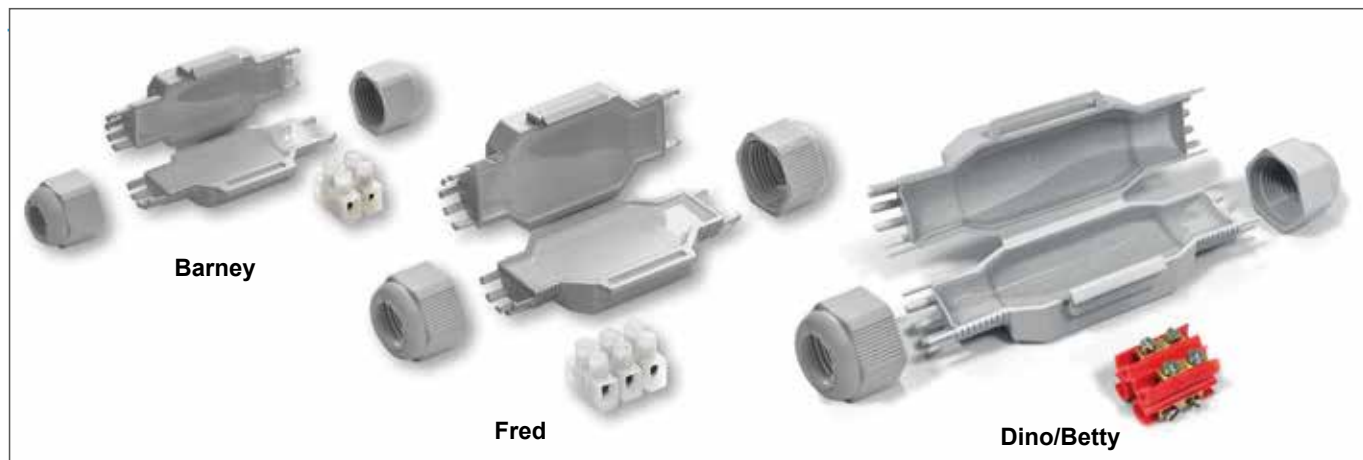

- Con conector incluido
- Listos para usar

**1**  
 Seleccionar el empalme más adecuado en función del nº y calibre de los conductores, así como de las dimensiones exteriores en función del espacio donde se ha de alojar.

**2**  
 Recortar las membranas de acceso para pasar los cables a través de las tuercas prensa-cables, conectar los hilos a la regleta e introducir en el mini-torpedo sumergiendo la conexión en el gel aislante.

**3**  
 Cerrar la tapa a presión y roscar las tuercas de los prensa-cables para asegurar la estanqueidad y evitar tirones involuntarios de los cables.